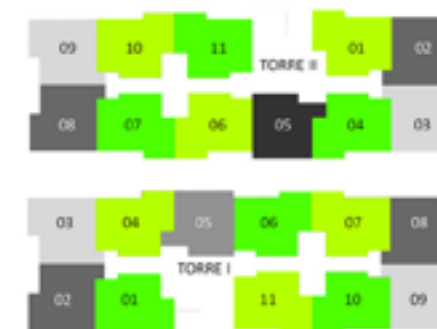

Planta Young

Área aproximada = 30,25m²
Pé direito = 2,60m

Planta Family

Área aproximada = 32,19m²
Pé direito = 2,60m

Planta Flex

Sugestão 01

Sugestão 02

Área aproximada = 32,55m²
Pé direito = 2,60m