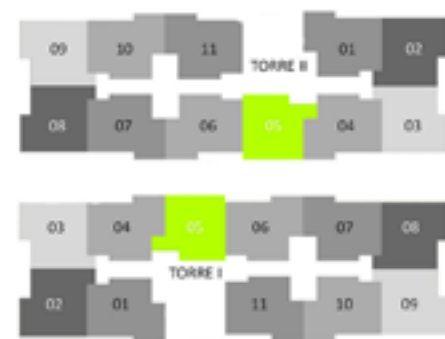

Planta Young

Área aproximada = 30,25m²
Pé direito = 2,60m

Planta Family

Área aproximada = 32,19m²
Pé direito = 2,60m

Planta Flex

Sugestão 01

Sugestão 02

Área aproximada = 32,55m²
Pé direito = 2,60m