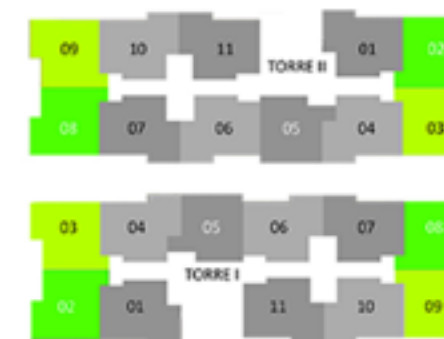

Implantação

- 01 GUARITA
- 02 PLAYGROUND
- 03 CINEMA AO AR LIVRE
- 04 ESPAÇO DE JOGOS
- 05 GOURMET
- 06 LAVABO
- 07 ESPAÇO CROSS TRAINER
- 08 ÁREA DE CONVIVÊNCIA
- 09 PRAÇA DA FOGUEIRA
- 10 ABRIGO DE GÁS
- 11 HORTA E POMAR
- 12 PET PLACE
- 13 ABRIGO DE LIXO
- 14 CASA DE BOMBAS
- 15 RESERVATÓRIO INFERIOR
- 16 BICICLETÁRIO
- 17 ESPAÇO ZEN
- 18 REDÁRIO
- ➔ ACESSO VEÍCULOS
- ➞ ACESSO PEDESTRES
- ▶ ACESSO TORRE

Planta Young

Área aproximada = 30,25m²
Pé direito = 2,60m

Planta Family

Área aproximada = 32,19m²
Pé direito = 2,60m

Planta Flex

Sugestão 01

Sugestão 02

Área aproximada = 32,55m²
Pé direito = 2,60m